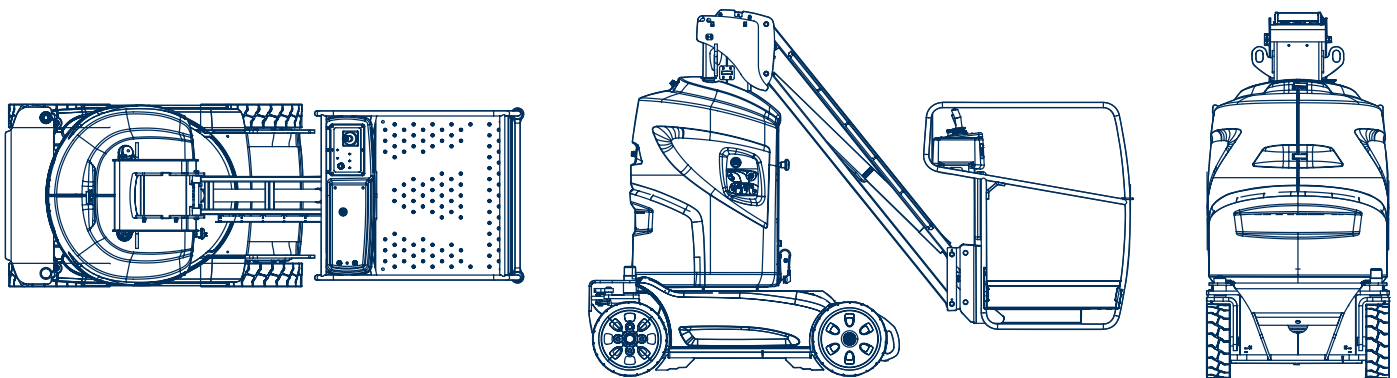

Gebrauchte Arbeitsbühne

Selbstfahrende Teleskopmatarbeitsbühne GR26J(405C)

Der Genie Runabout GR-26J ist Baujahr 2011 und verfügt mit ihrem Korbarm über 2,65 m seitliche Reichweite, sodass er praktisch jede Aufgabe bis zu einer Höhe von 9,85 m löst. Diese Fähigkeiten in Verbindung mit hocheffizienten elektrischen Antriebsmotoren und einem kleinen inneren Wenderadius machen den Genie GR-26J zur perfekten Lösung für beengte, schwer erreichbare Einsatzorte. Die Maschine ist aus unserem Mietpark und wurde regelmäßig gewartet. Gegen Aufpreis können wir Ihnen die Arbeitsbühne auch Anliefern. Wir erstellen Ihnen hierzu gerne ein Angebot.

Alle Angaben freibleibend, Eingabe- Übermittlungsfehler und Irrtümer vorbehalten.

Im Altenschemel 4, 67435 Neustadt
Tel. 06327-9725-0 / Fax 06327-9725-28
www.bauscher-neustadt.com

GR26 J Selbstfahrende Teleskopmastbühne

Arbeitshöhe:	9,85 m
Standhöhe:	7,85 m
Seitliche Reichweite:	3,15 m
Arbeitskorb (lxbxh):	900 x 750 x 1100 mm
Tragfähigkeit Plattform:	200 kg
Gesamtlänge:	2,82 m
Gesamthöhe:	1,99 m
Gesamtbreite:	0,99 m
zul. Gesamtgewicht:	2650 kg
Betriebsart	Batterie
Max. Geschwindigkeit	4,5 km/h
Bodenfreiheit:	100 mm
Steigfähigkeit:	25 %
Sonstiges:	- makierungsfreie Reifen - Korbarm +/- 70° - Schwenkbereich 350°