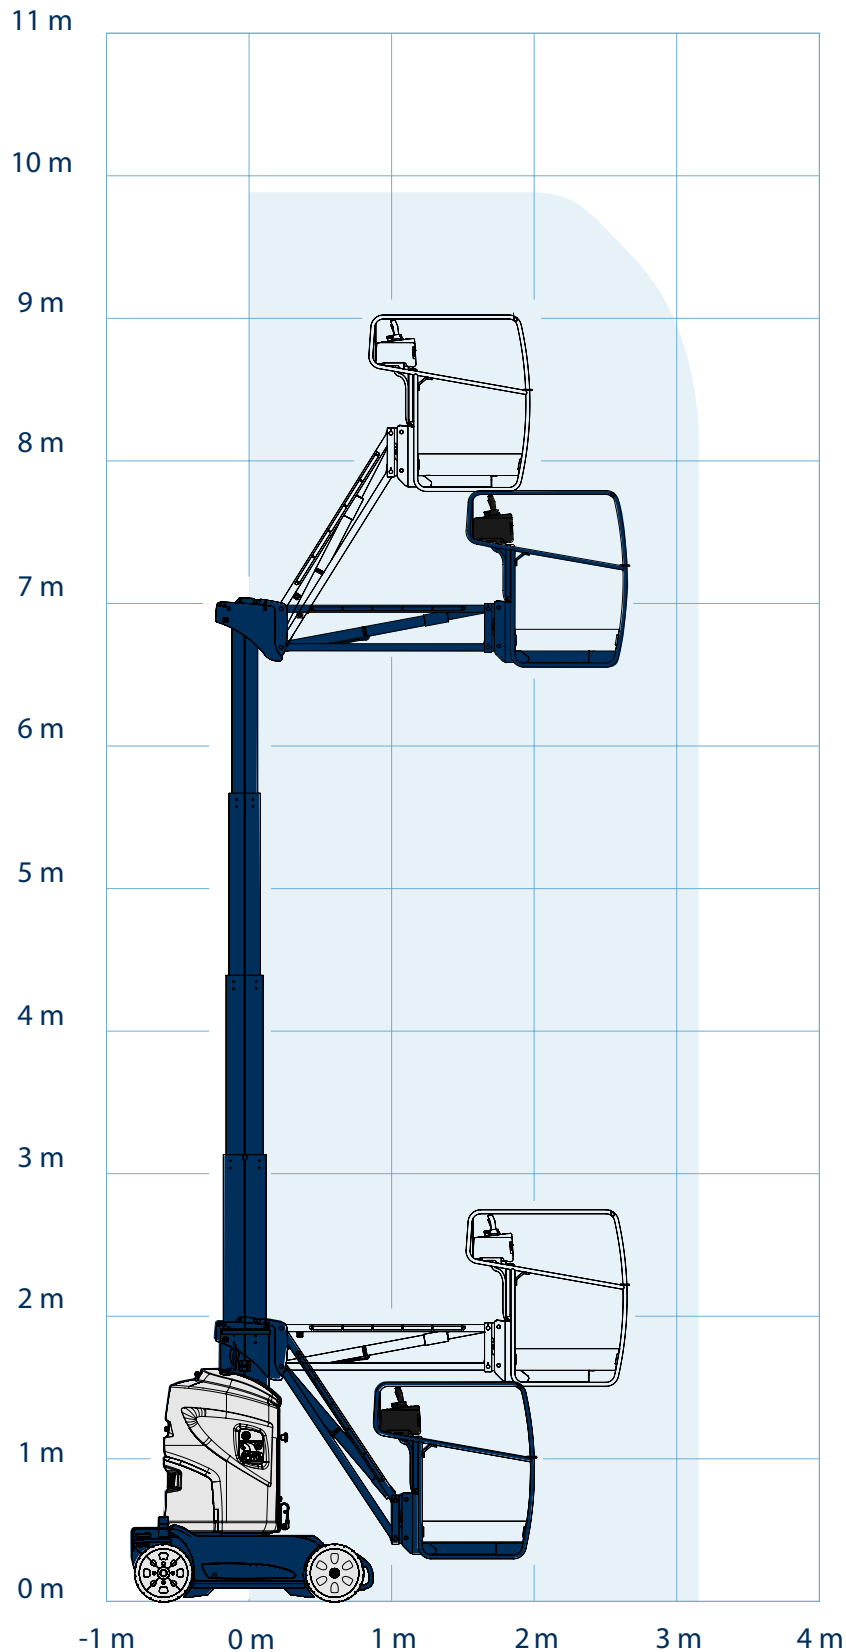

Alle Angaben freibleibend, Eingabe- Übermittlungsfehler und Irrtümer vorbehalten.