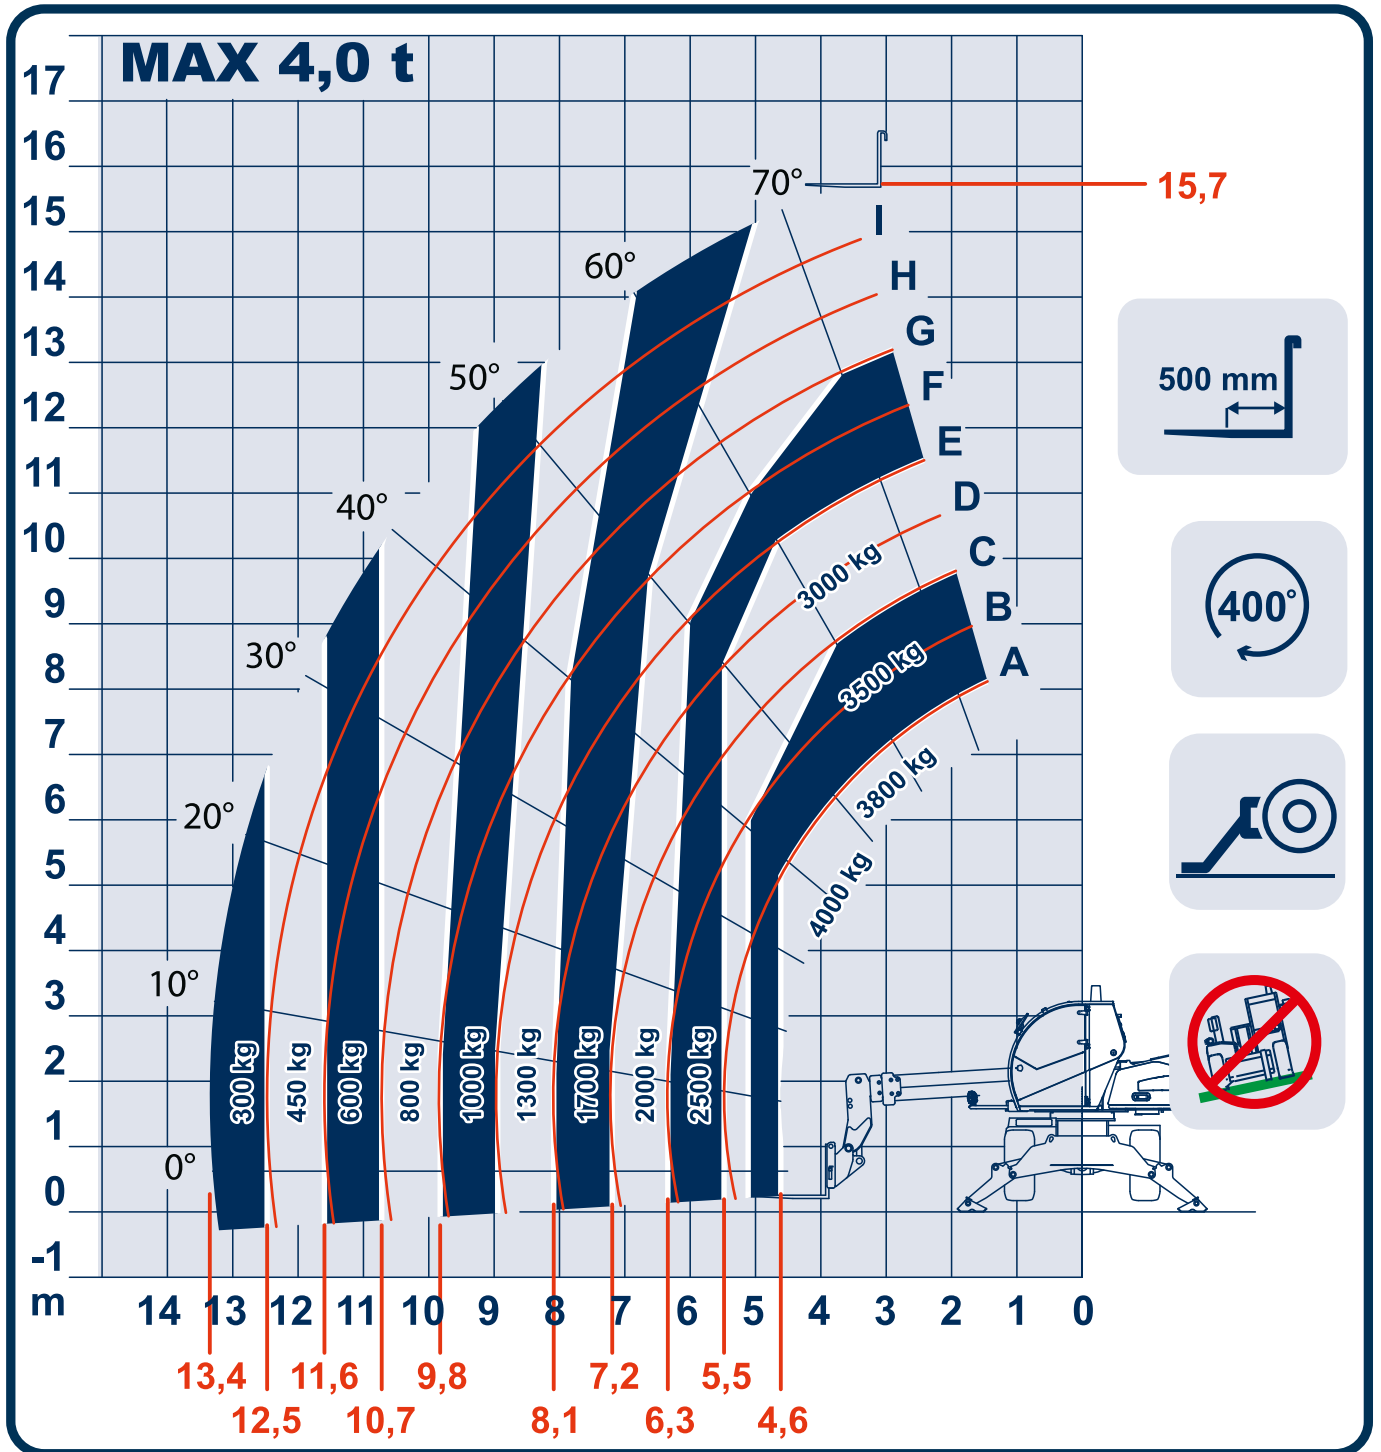

### Pegasus 40.16 Teleskopstapler (drehbar)

Max. Tragfähigkeit:	4000 kg
Tragkraft bei max. Höhe auf Stabilisatoren:	2000 kg
Tragkraft bei max. Höhe auf Reifen:	1.700 kg
Tragkraft bei max. Ausladung auf Stabilisatoren:	300 kg
Tragkraft bei max. Ausladung auf Reifen:	300 kg
Max. Hubhöhe auf Stabilisatoren:	15,70 m
Max. Hubhöhe auf Reifen:	15,40 m
Max horizontale Ausladung:	13,40 m
Gabel-Schwenkwinkel:	133°
Zugkraft:	6.500 daN
Max. zulässige Steigung:	37 %
Antriebsart:	Diesel
Transportmaße (lxbxh)	6,53 x 2,38 x 3,00 m
Gesamtgewicht:	13660 kg
Bereifung:	Luftbereifung 20"
Verfügbare Anbaugeräte:	
- Gabeln 1,20 m / Verlängerung 1,90 m	- Last-/Kranhaken und Aufsteckhaken
- Leichtgutschaufel	- Gittermast 2 t

Alle Angaben freibleibend, Eingabe- Übermittlungsfehler und Irrtümer vorbehalten.

Alle Angaben freibleibend, Eingabe- Übermittlungsfehler und Irrtümer vorbehalten.

Im Altenschemel 4, 67435 Neustadt  
 Tel. 06327-9725-0 / Fax 06327-9725-28  
[www.bauscher-neustadt.com](http://www.bauscher-neustadt.com)