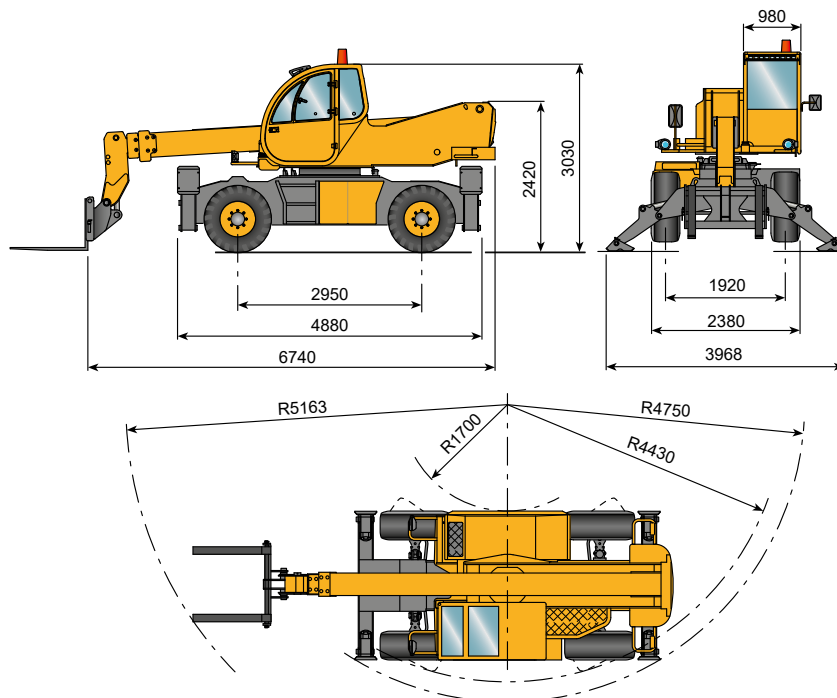

### Pegasus 40.16 Teleskopstapler (drehbar)

Max. Tragfähigkeit:	4000 kg
Tragkraft bei max. Höhe auf Stabilisatoren:	2000 kg
Tragkraft bei max. Höhe auf Reifen:	1.700 kg
Tragkraft bei max. Ausladung auf Stabilisatoren:	300 kg
Tragkraft bei max. Ausladung auf Reifen:	300 kg
Max. Hubhöhe auf Stabilisatoren:	15,70 m
Max. Hubhöhe auf Reifen:	15,40 m
Max horizontale Ausladung:	13,40 m
Gabel-Schwenkwinkel:	133°
Zugkraft:	6.500 daN
Max. zulässige Steigung:	37 %
Antriebsart:	Diesel
Transportmaße (lxbxh)	6,53 x 2,38 x 3,00 m
Gesamtgewicht:	13660 kg
Bereifung:	Luftbereifung 20"
Verfügbare Anbaugeräte:	
- Gabeln 1,20 m / Verlängerung 1,90 m	- Last-/Kranhaken und Aufsteckhaken
- Leichtgutschaufel	- Gittermast 2 t