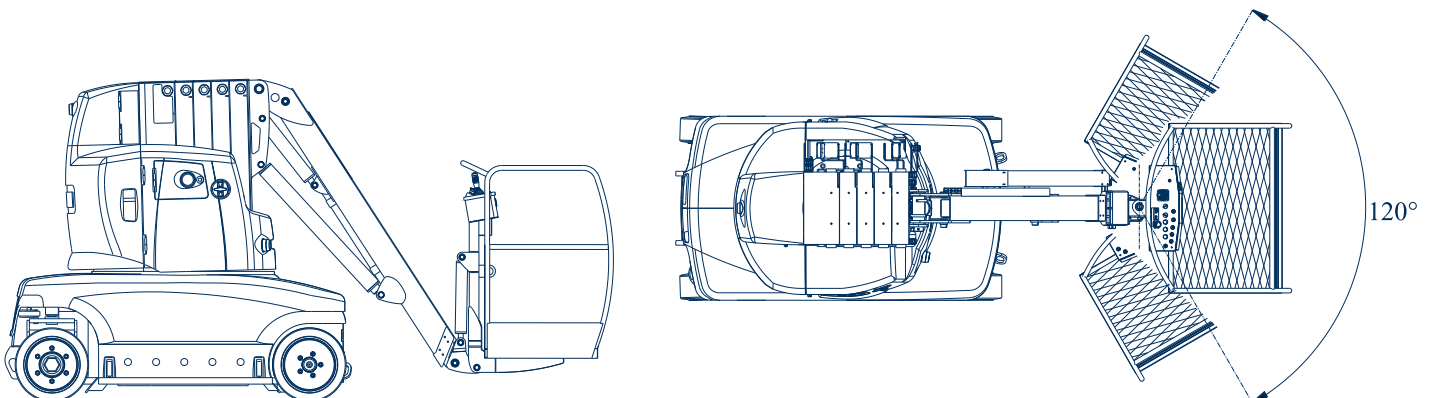

## Toucan1210 Selbstfahrende Teleskopmastbühne

Arbeitshöhe:	12,0 m
Standhöhe:	10,0 m
Seitliche Reichweite:	5,22 m
Arbeitskorb (lxbxh):	1100 x 700 x 1100 mm
Tragfähigkeit Plattform:	200 kg
Gesamtlänge:	3,85 m
Gesamthöhe:	1,99 m
Gesamtbreite:	1,20 m
zul. Gesamtgewicht:	5200 kg
Betriebsart	Batterie
Max. Geschwindigkeit	3,5 km/h
Bodenfreiheit:	80 mm
Steigfähigkeit:	12 %
Sonstiges:	- makierungsfreie Reifen - Korbarm + 59° /- 57° - Schwenkbereich 343°