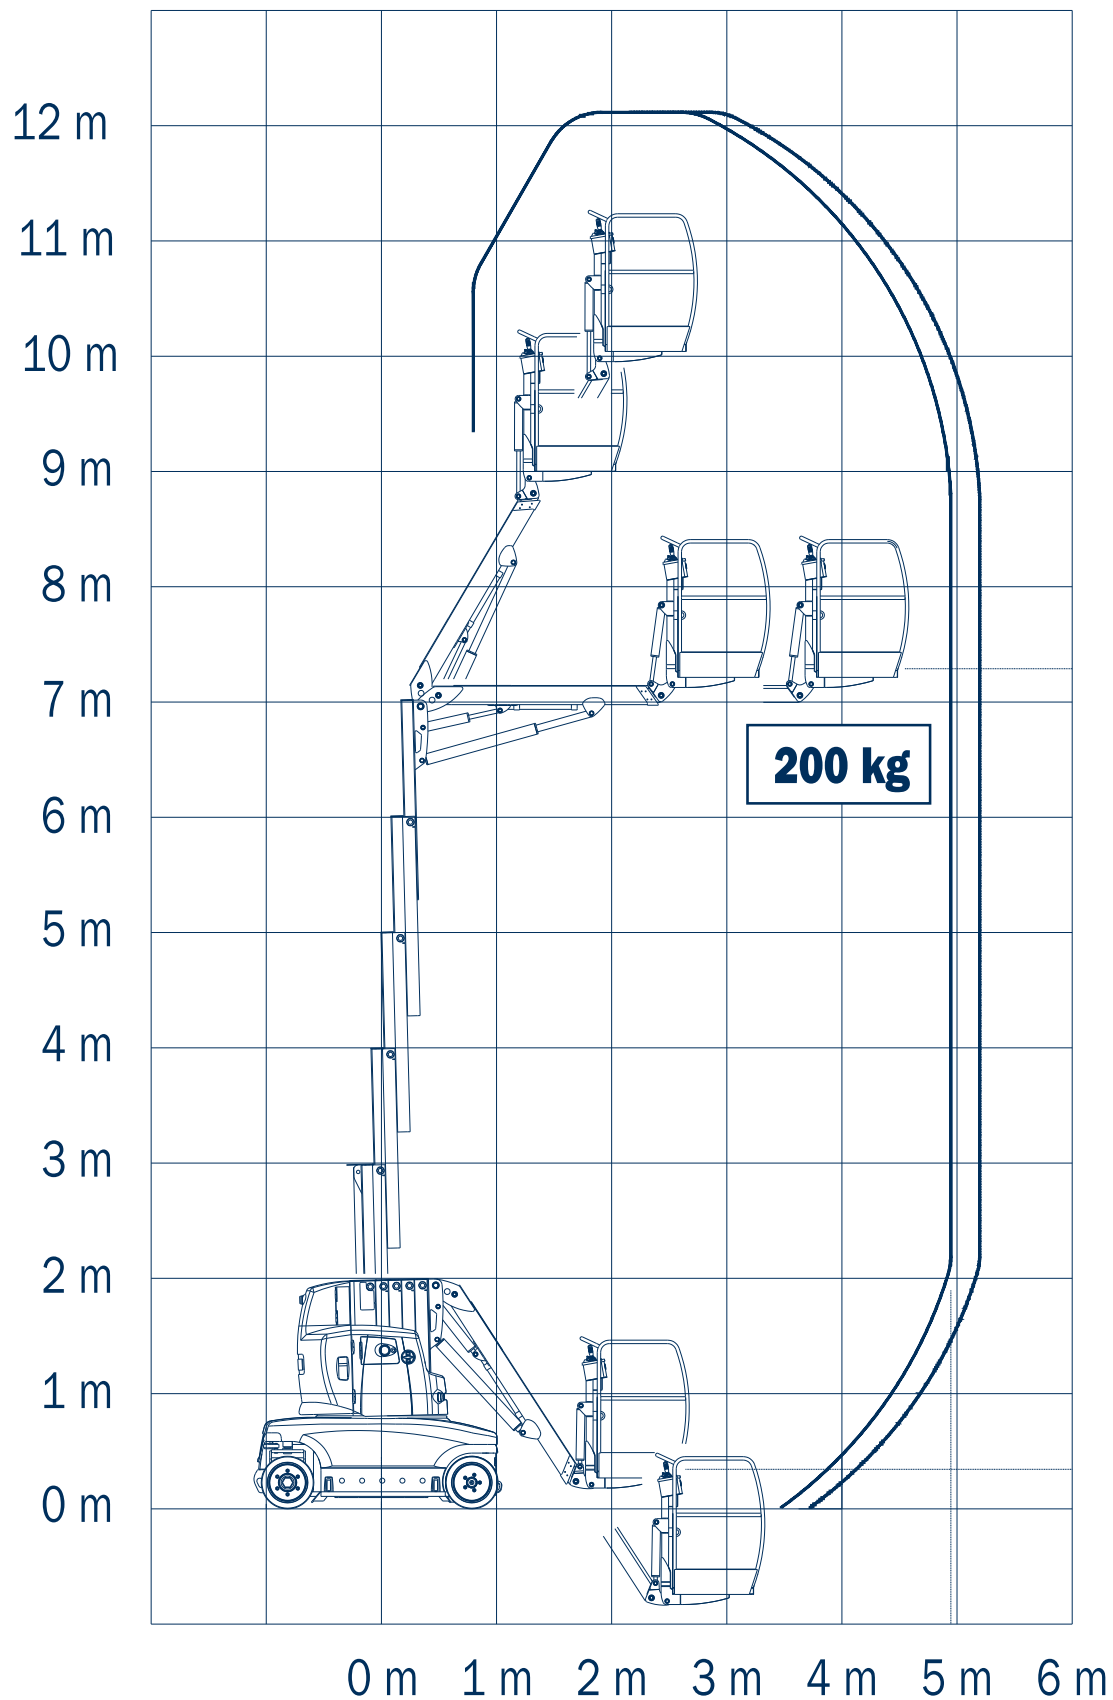

Alle Angaben freibleibend, Eingabe- Übermittlungsfehler und Irrtümer vorbehalten.