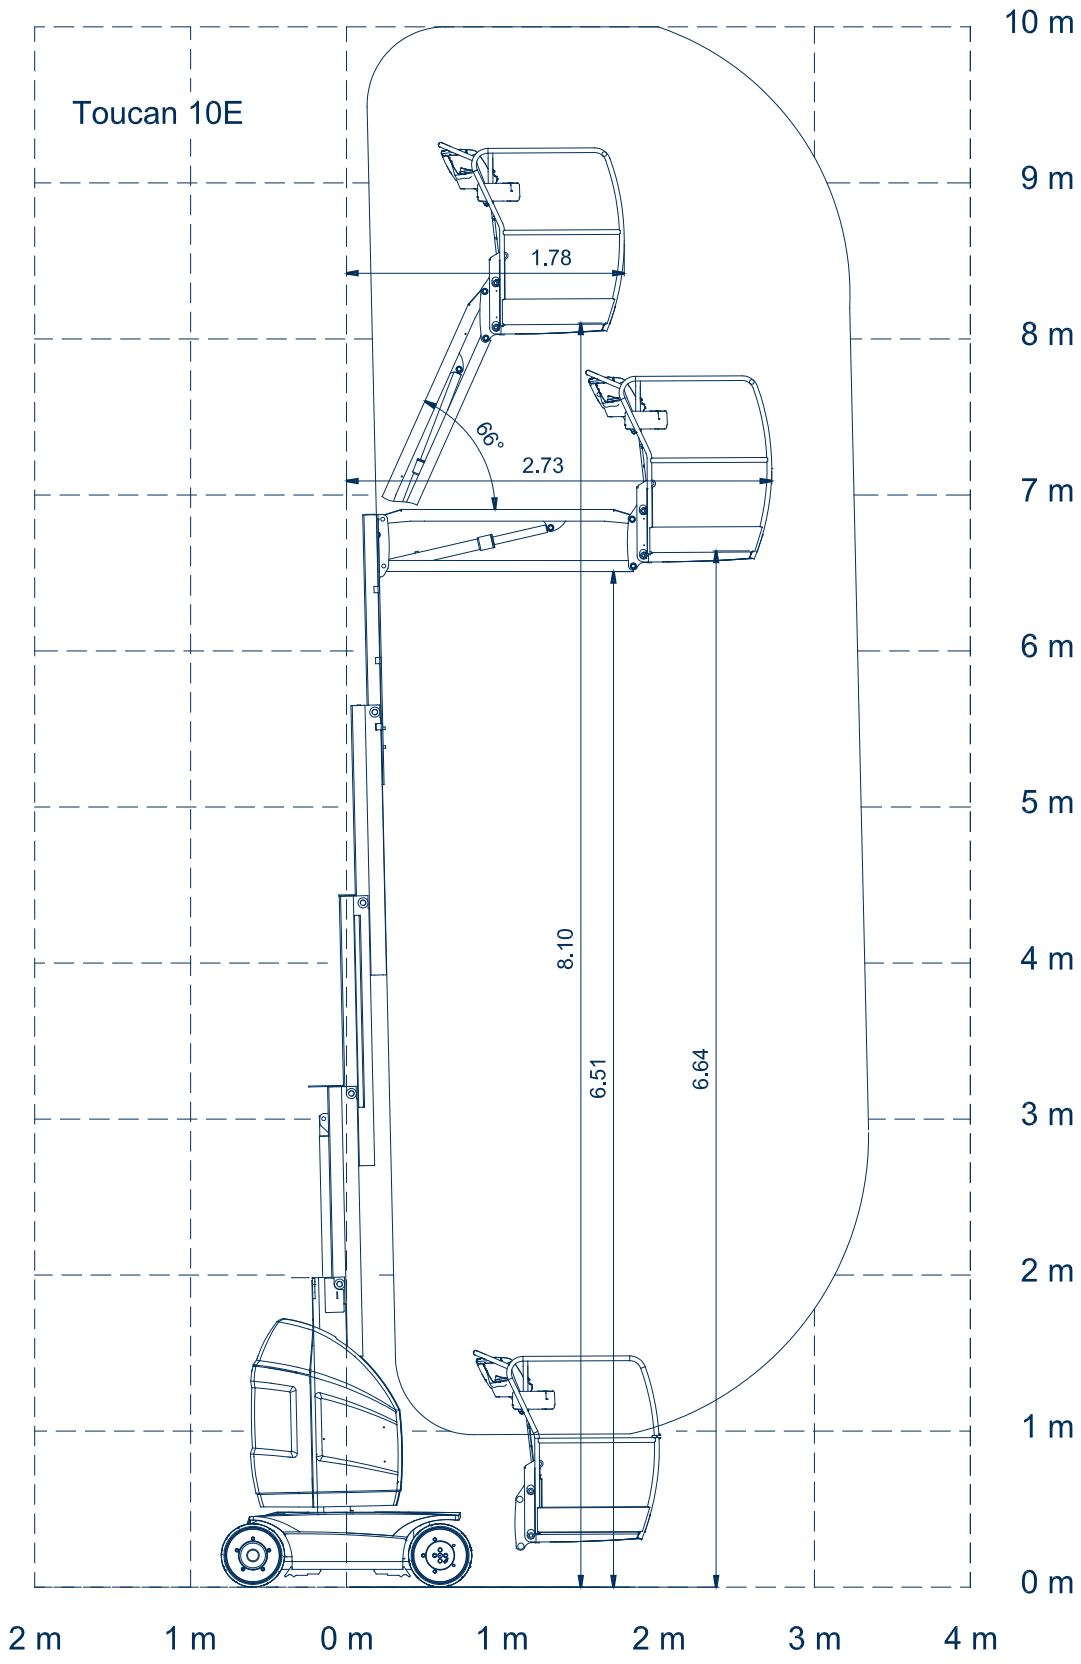

Toucan 10 E Selbstfahrende Teleskopmastbühne

Arbeitshöhe:	10,1 m
Standhöhe:	8,1 m
Seitliche Reichweite:	3,08 m
Arbeitskorb (lxbxh):	900 x 700 x 1100 mm
Tragfähigkeit Plattform:	200 kg
Gesamtlänge:	2,82 m
Gesamthöhe:	1,99 m
Gesamtbreite:	0,99 m
zul. Gesamtgewicht:	2990 kg
Betriebsart	Batterie
Max. Geschwindigkeit	5,5 km/h
Bodenfreiheit:	100 mm
Steigfähigkeit:	25 %
Sonstiges:	- makierungsfreie Reifen - Korbarm - Schwenkbereich 345°

Alle Angaben freibleibend, Eingabe- Übermittlungsfehler und Irrtümer vorbehalten.

Alle Angaben freibleibend, Eingabe- Übermittlungsfehler und Irrtümer vorbehalten.

Im Altenschemel 4, 67435 Neustadt
Tel. 06327-9725-0 / Fax 06327-9725-28
www.bauscher-neustadt.com