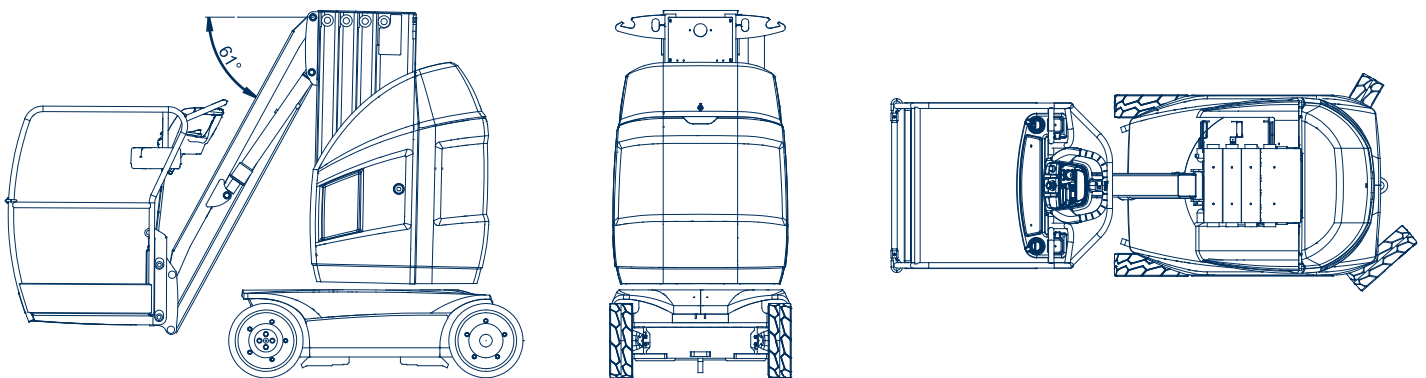

Toucan 10 E Selbstfahrende Teleskopmastbühne

Arbeitshöhe:	10,1 m
Standhöhe:	8,1 m
Seitliche Reichweite:	3,08 m
Arbeitskorb (lxbxh):	900 x 700 x 1100 mm
Tragfähigkeit Plattform:	200 kg
Gesamtlänge:	2,82 m
Gesamthöhe:	1,99 m
Gesamtbreite:	0,99 m
zul. Gesamtgewicht:	2990 kg
Betriebsart	Batterie
Max. Geschwindigkeit	5,5 km/h
Bodenfreiheit:	100 mm
Steigfähigkeit:	25 %
Sonstiges:	- makierungsfreie Reifen - Korbarm - Schwenkbereich 345°