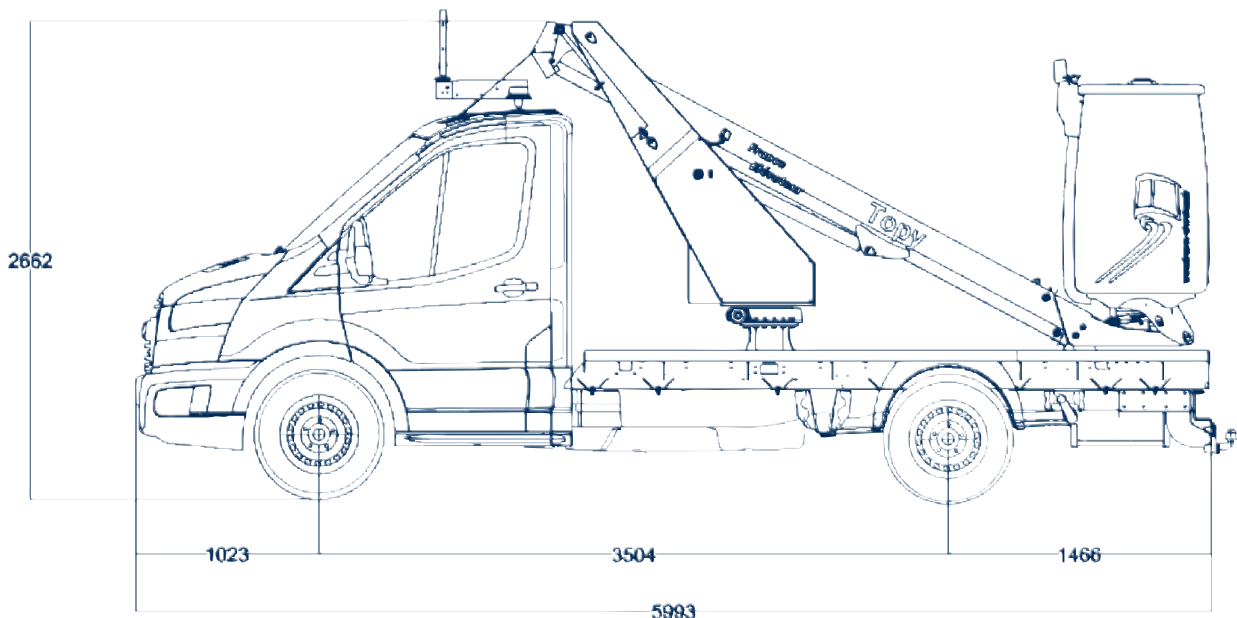

## Topy 11.2 Hybrid auf Ford Transit Teleskopbühne auf LKW

Arbeitshöhe:	10,20 m
Standhöhe:	8,20 m
Seitliche Reichweite:	5,00 m
Gesamtlänge:	5,90 m
Gesamthöhe:	2,70 m
Gesamtbreite:	2,10 m
Tragfähigkeit Plattform:	200 kg
zul. Gesamtgewicht:	3490 kg
Arbeitskorb (lxbxh):	1150 x 750 x 1052 mm
Schwenkbereich:	400°
Korbdrehung:	+ /- 60°
Abstützung:	<b>Keine Abstützung!</b>
Sonstiges:	- Anhängerkupplung - Isolierter GFK-Korb 1000V