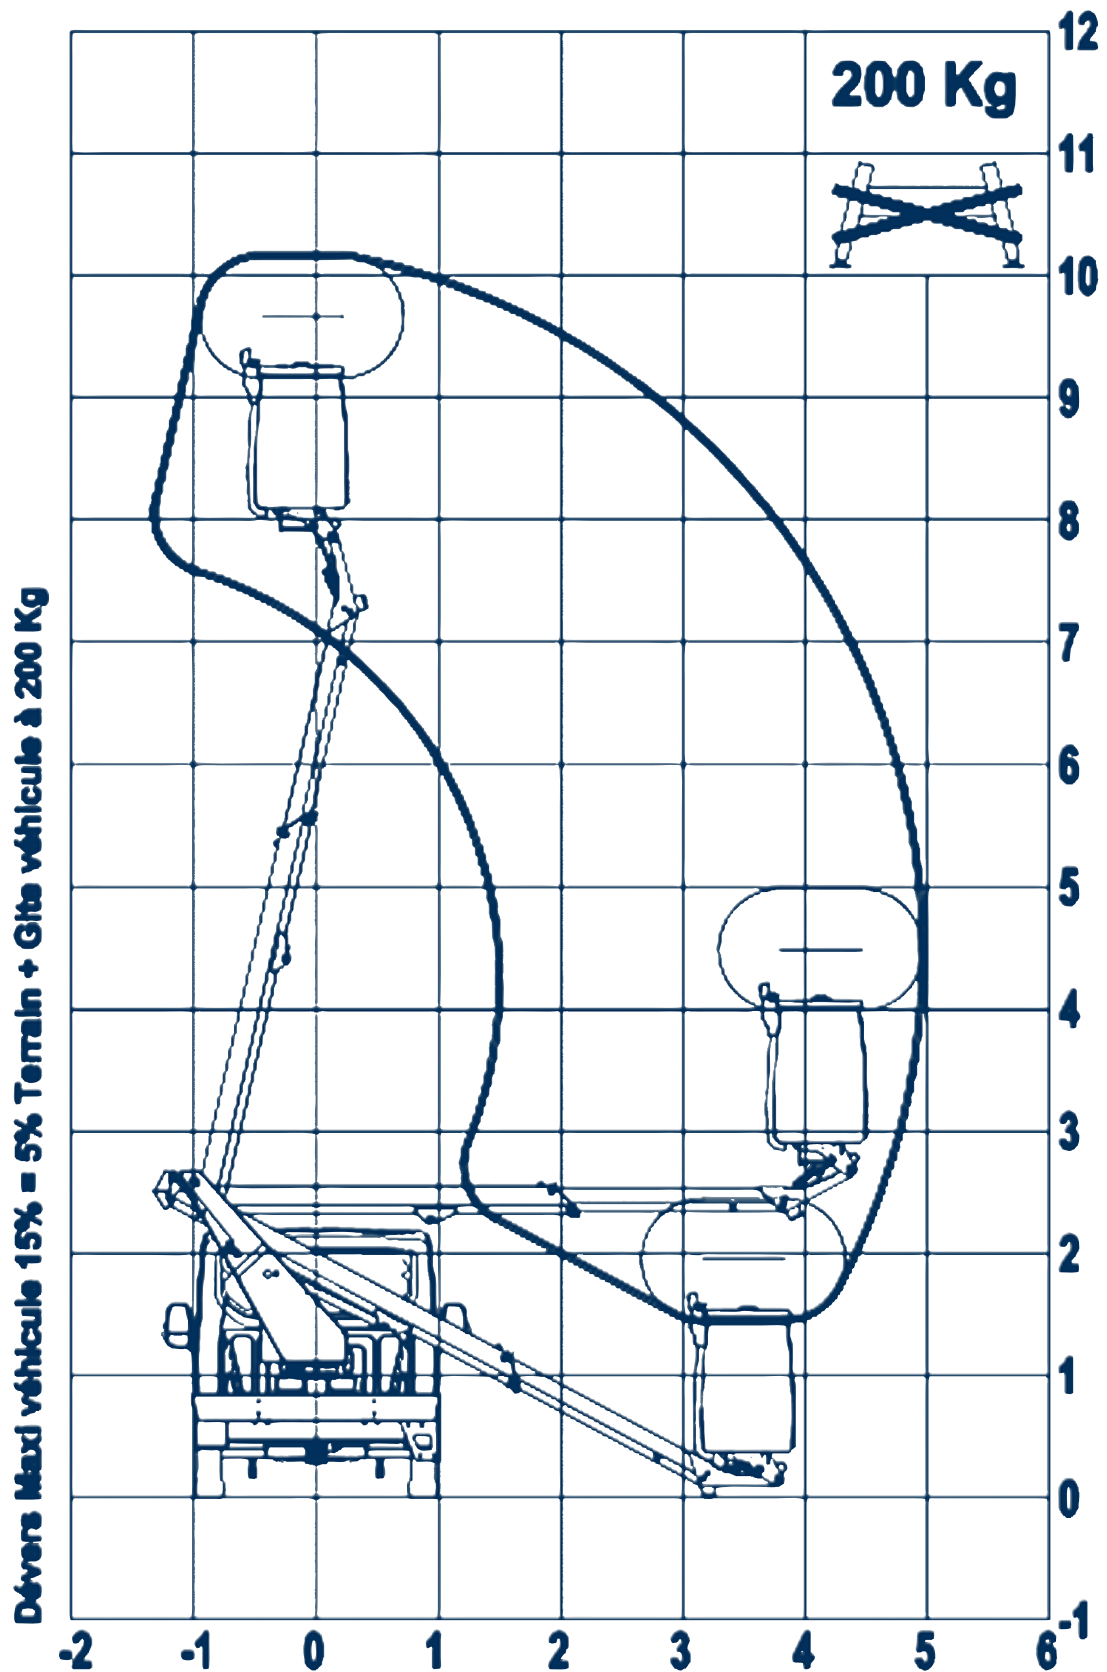

Alle Angaben freibleibend, Eingabe- Übermittlungsfehler und Irrtümer vorbehalten.