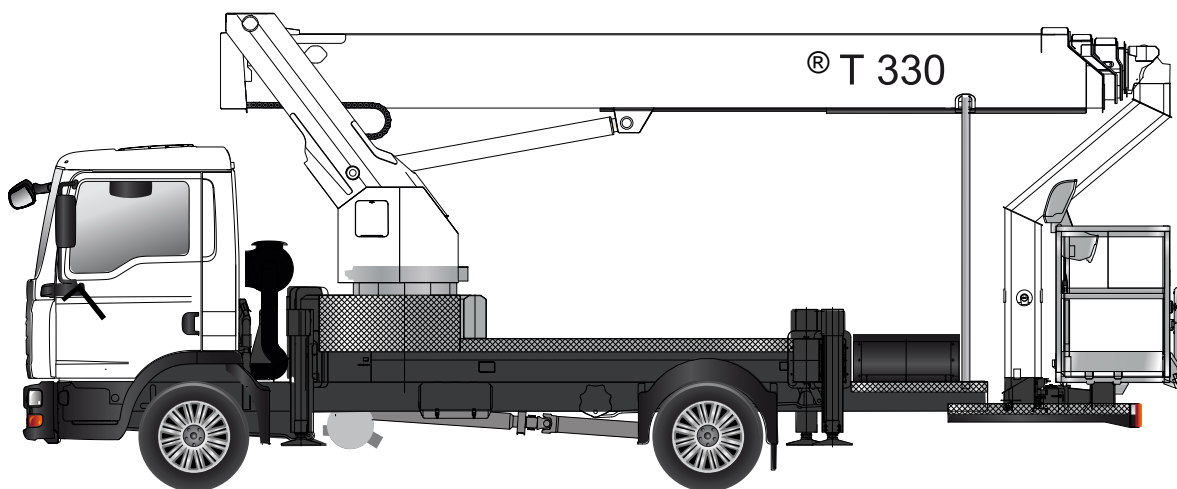

T330.4 auf MAN Teleskopbühne mit Korbarm auf LKW

Arbeitshöhe:	33,00 m
Standhöhe:	31,00 m
Seitliche Reichweite:	21,70 m
Gesamtlänge:	8,40 m
Gesamthöhe:	3,60 m
Gesamtbreite:	2,50 m
Tragfähigkeit Plattform:	350 kg
zul. Gesamtgewicht:	7490 kg
Arbeitskorb (lxbxh):	1700 x 860 x 1100 mm
Schwenkbereich:	500°
Korbdrehung:	+ /- 90°
Abstützung:	2,60 / 4,00 / 5,30 m
Sonstiges:	- Korbarm 185° - Kurbelschwenktisch - Automatische Korbarmablage