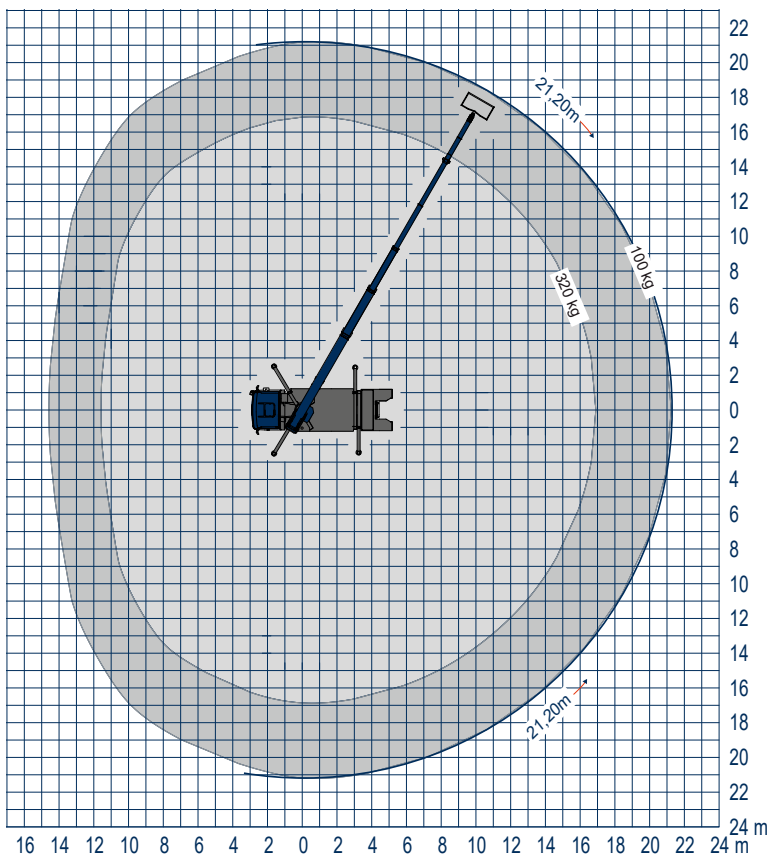

Alle Angaben freibleibend, Eingabe- Übermittlungsfehler und Irrtümer vorbehalten.