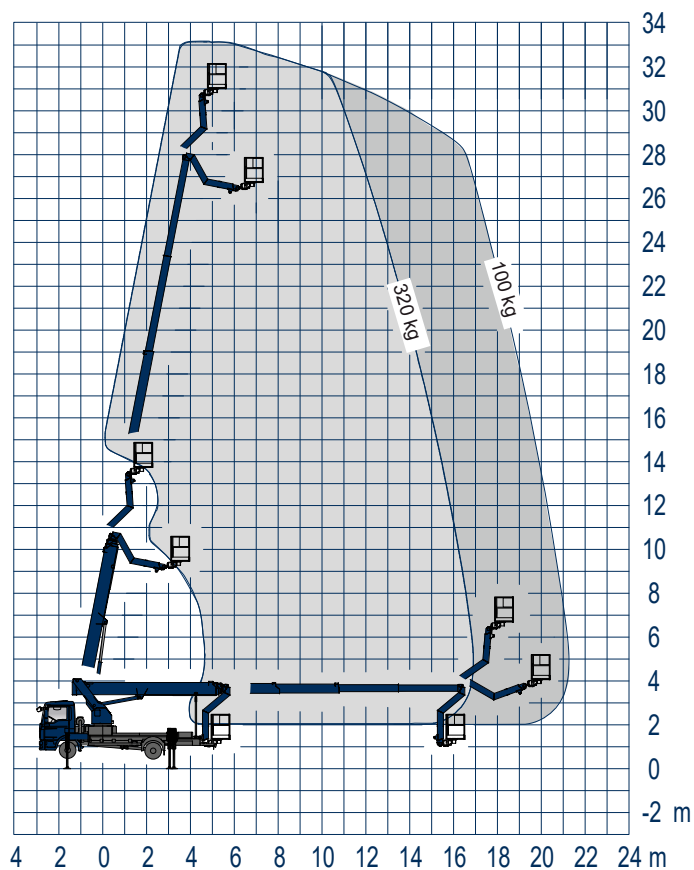

Alle Angaben freibleibend, Eingabe- Übermittlungsfehler und Irrtümer vorbehalten.