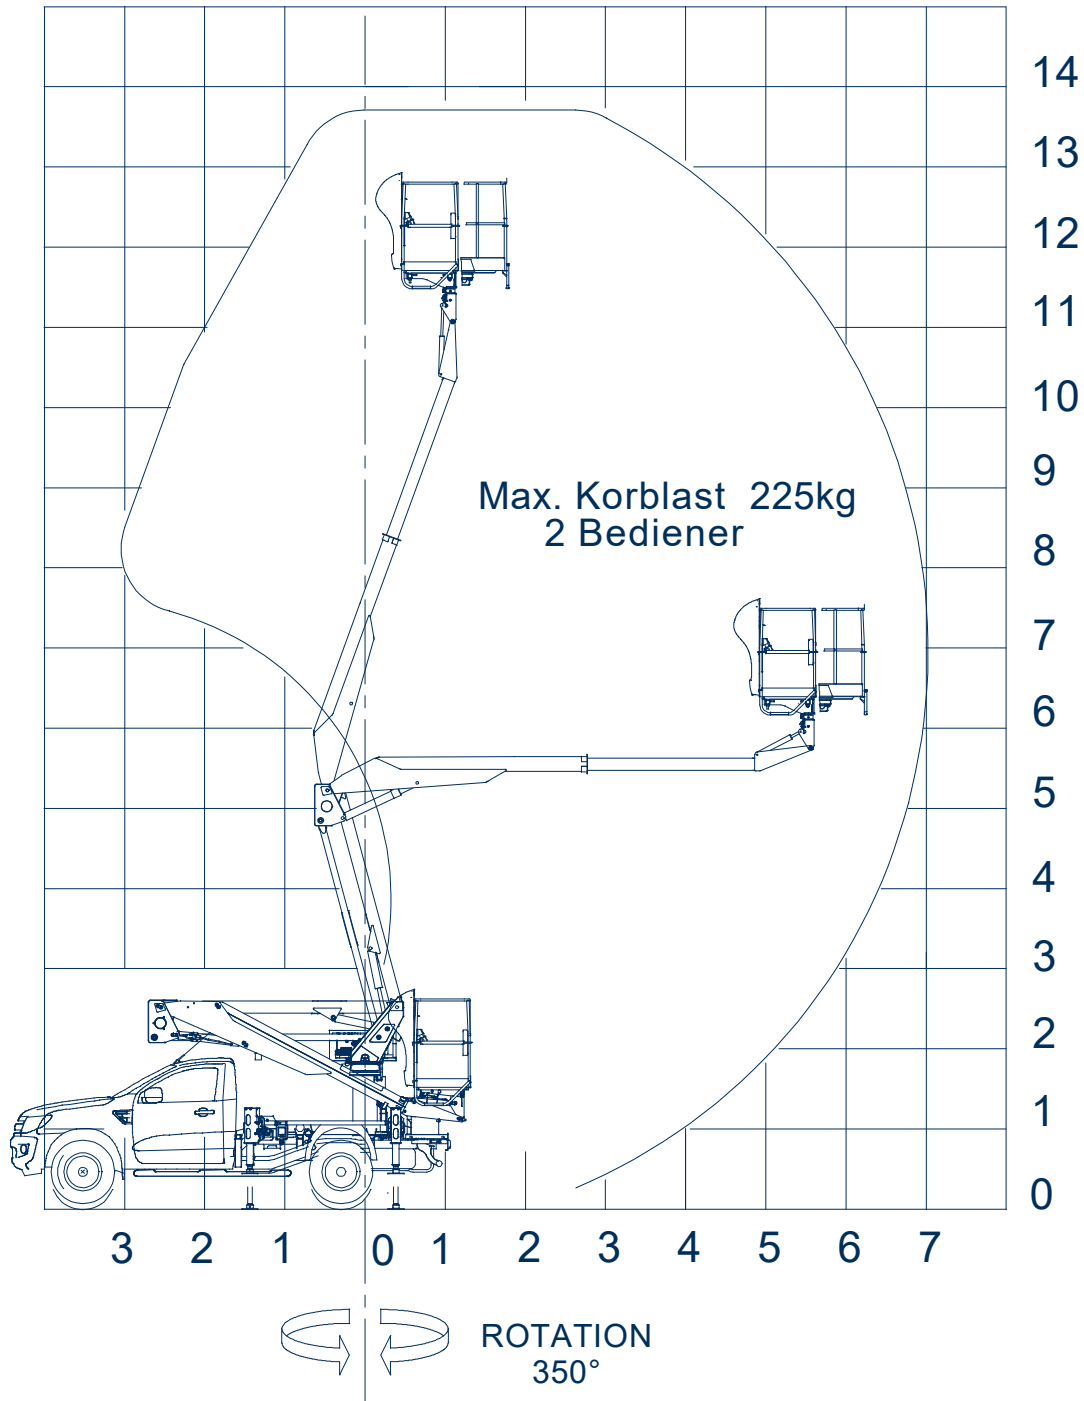

## Snake 147 auf Ford Gelenkteleskopbühne auf Pickup

Arbeitshöhe:	13,80 m
Standhöhe:	11,80 m
Seitliche Reichweite:	7,00 m
Gesamtlänge:	5,66 m
Gesamthöhe:	2,83 m
Gesamtbreite:	2,00 m
Tragfähigkeit Plattform:	225 kg
zul. Gesamtgewicht:	3100 kg
Arbeitskorb (lxbxh):	1400 x 700 x 1100 mm
Schwenkbereich:	350°
Abstützung:	hinten: 2,45 m
	vorne: 2,47 m
Sonstiges:	vollhydraulische H-Abstützung drehbarer Alu-Arbeitskorb

### Breite Abstützung

Alle Angaben freibleibend, Eingabe- Übermittlungsfehler und Irrtümer vorbehalten.

Vorne breit abgestützt hinten schmal

Alle Angaben freibleibend, Eingabe- Übermittlungsfehler und Irrtümer vorbehalten.