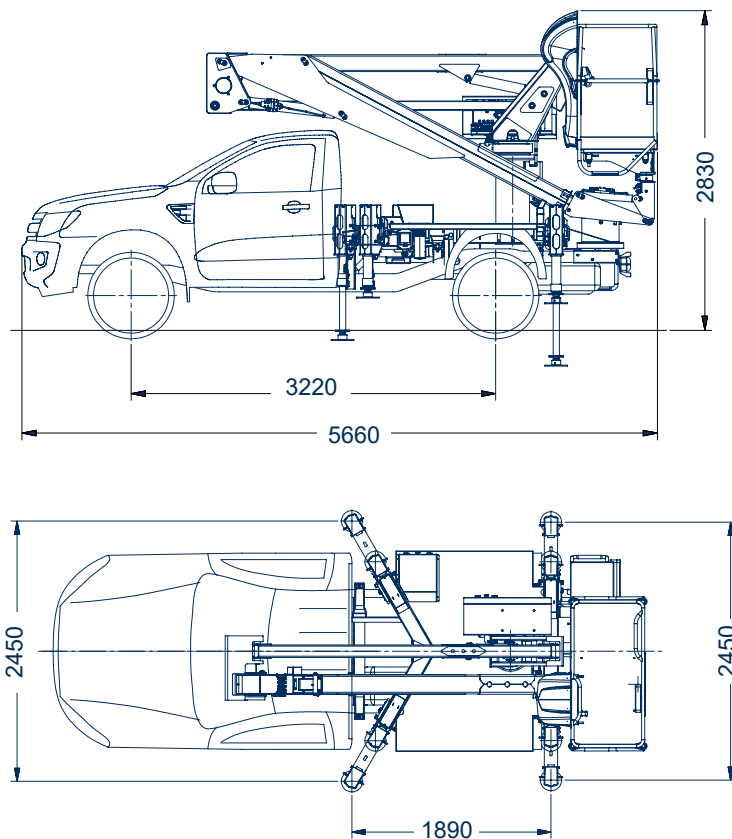

## Snake 147 auf Ford Gelenkteleskopbühne auf Pickup

Arbeitshöhe:	13,80 m
Standhöhe:	11,80 m
Seitliche Reichweite:	7,00 m
Gesamtlänge:	5,66 m
Gesamthöhe:	2,83 m
Gesamtbreite:	2,00 m
Tragfähigkeit Plattform:	225 kg
zul. Gesamtgewicht:	3100 kg
Arbeitskorb (lxbxh):	1400 x 700 x 1100 mm
Schwenkbereich:	350°
Abstützung:	hinten: 2,45 m
	vorne: 2,47 m
Sonstiges:	vollhydraulische H-Abstützung drehbarer Alu-Arbeitskorb

### Breite Abstützung

Alle Angaben freibleibend, Eingabe- Übermittlungsfehler und Irrtümer vorbehalten.

Vorne breit abgestützt hinten schmal

Alle Angaben freibleibend, Eingabe- Übermittlungsfehler und Irrtümer vorbehalten.