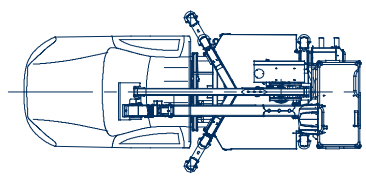

## Snake 147 auf Ford Gelenkteleskopbühne auf Pickup

Arbeitshöhe:	13,80 m
Standhöhe:	11,80 m
Seitliche Reichweite:	7,00 m
Gesamtlänge:	5,66 m
Gesamthöhe:	2,83 m
Gesamtbreite:	2,00 m
Tragfähigkeit Plattform:	225 kg
zul. Gesamtgewicht:	3100 kg
Arbeitskorb (lxbxh):	1400 x 700 x 1100 mm
Schwenkbereich:	350°
Abstützung:	hinten: 2,45 m
	vorne: 2,47 m
Sonstiges:	vollhydraulische H-Abstützung drehbarer Alu-Arbeitskorb

### Breite Abstützung

Alle Angaben freibleibend, Eingabe- Übermittlungsfehler und Irrtümer vorbehalten.

Vorne breit abgestützt hinten schmal

Alle Angaben freibleibend, Eingabe- Übermittlungsfehler und Irrtümer vorbehalten.