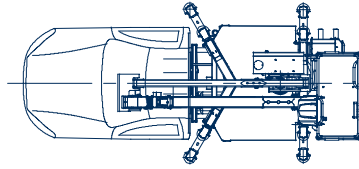

## Snake 147 auf Ford Gelenkteleskopbühne auf Pickup

Arbeitshöhe:	13,80 m
Standhöhe:	11,80 m
Seitliche Reichweite:	7,00 m
Gesamtlänge:	5,66 m
Gesamthöhe:	2,83 m
Gesamtbreite:	2,00 m
Tragfähigkeit Plattform:	225 kg
zul. Gesamtgewicht:	3100 kg
Arbeitskorb (lxbxh):	1400 x 700 x 1100 mm
Schwenkbereich:	350°
Abstützung:	hinten: 2,45 m
	vorne: 2,47 m
Sonstiges:	vollhydraulische H-Abstützung drehbarer Alu-Arbeitskorb

### Breite Abstützung

Alle Angaben freibleibend, Eingabe- Übermittlungsfehler und Irrtümer vorbehalten.

Vorne breit abgestützt hinten schmal

Alle Angaben freibleibend, Eingabe- Übermittlungsfehler und Irrtümer vorbehalten.