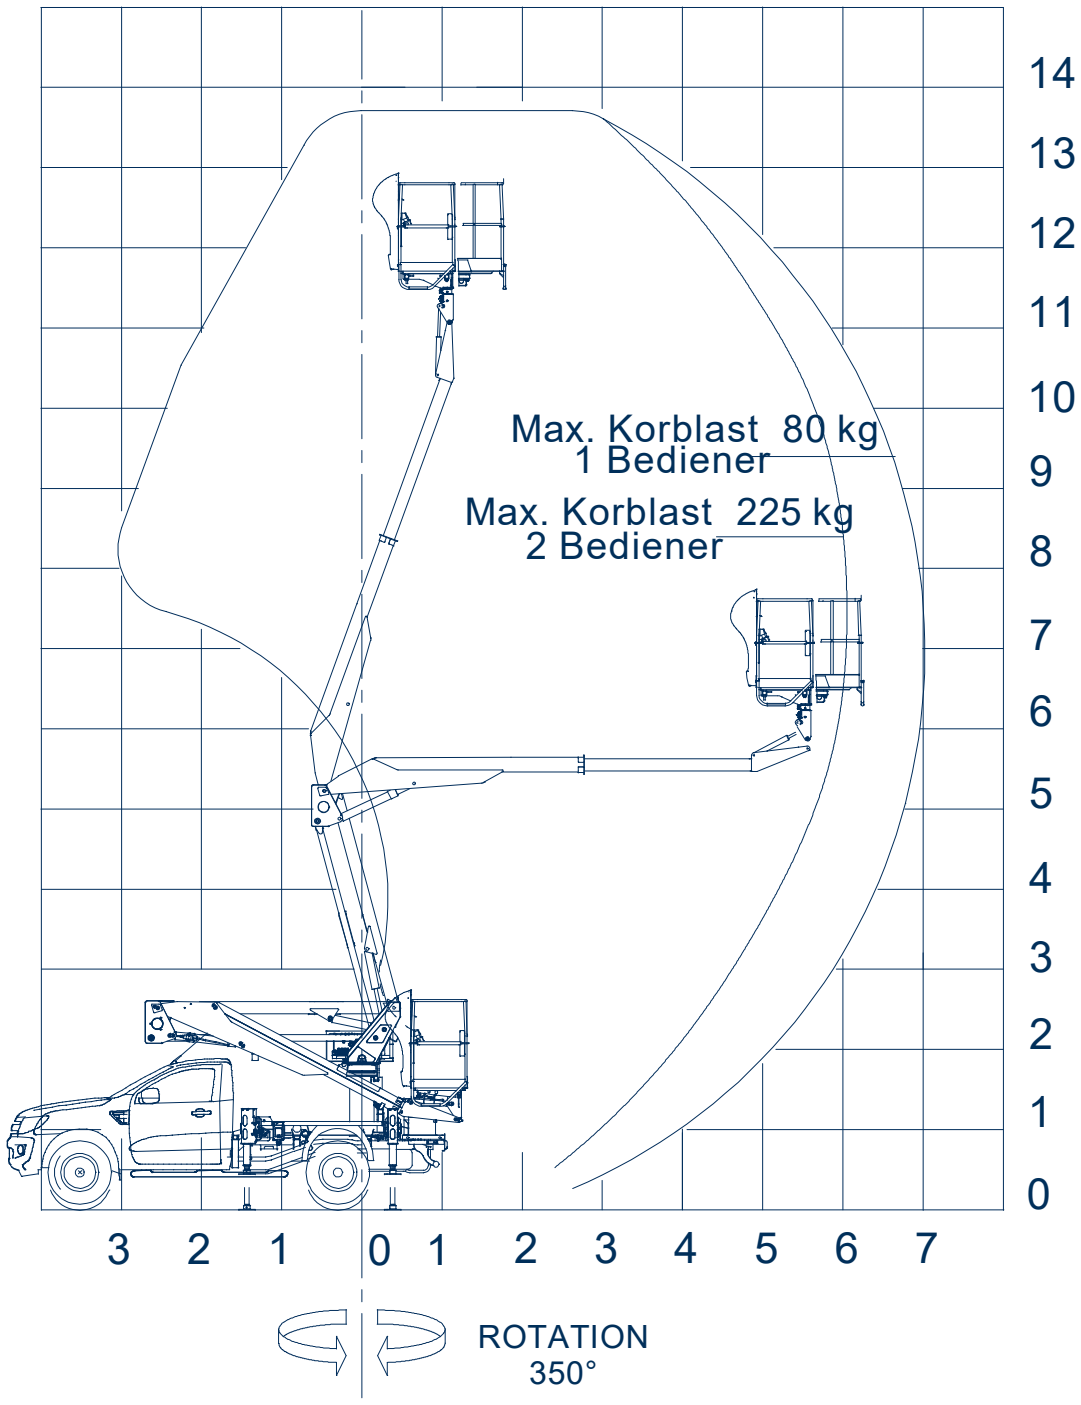

## Snake 147 auf Ford Gelenkteleskopbühne auf Pickup

Arbeitshöhe:	13,80 m
Standhöhe:	11,80 m
Seitliche Reichweite:	7,00 m
Gesamtlänge:	5,66 m
Gesamthöhe:	2,83 m
Gesamtbreite:	2,00 m
Tragfähigkeit Plattform:	225 kg
zul. Gesamtgewicht:	3100 kg
Arbeitskorb (lxbxh):	1400 x 700 x 1100 mm
Schwenkbereich:	350°
Abstützung:	hinten: 2,45 m
	vorne: 2,47 m
Sonstiges:	vollhydraulische H-Abstützung drehbarer Alu-Arbeitskorb

### Breite Abstützung

Alle Angaben freibleibend, Eingabe- Übermittlungsfehler und Irrtümer vorbehalten.

Vorne breit abgestützt hinten schmal

Alle Angaben freibleibend, Eingabe- Übermittlungsfehler und Irrtümer vorbehalten.